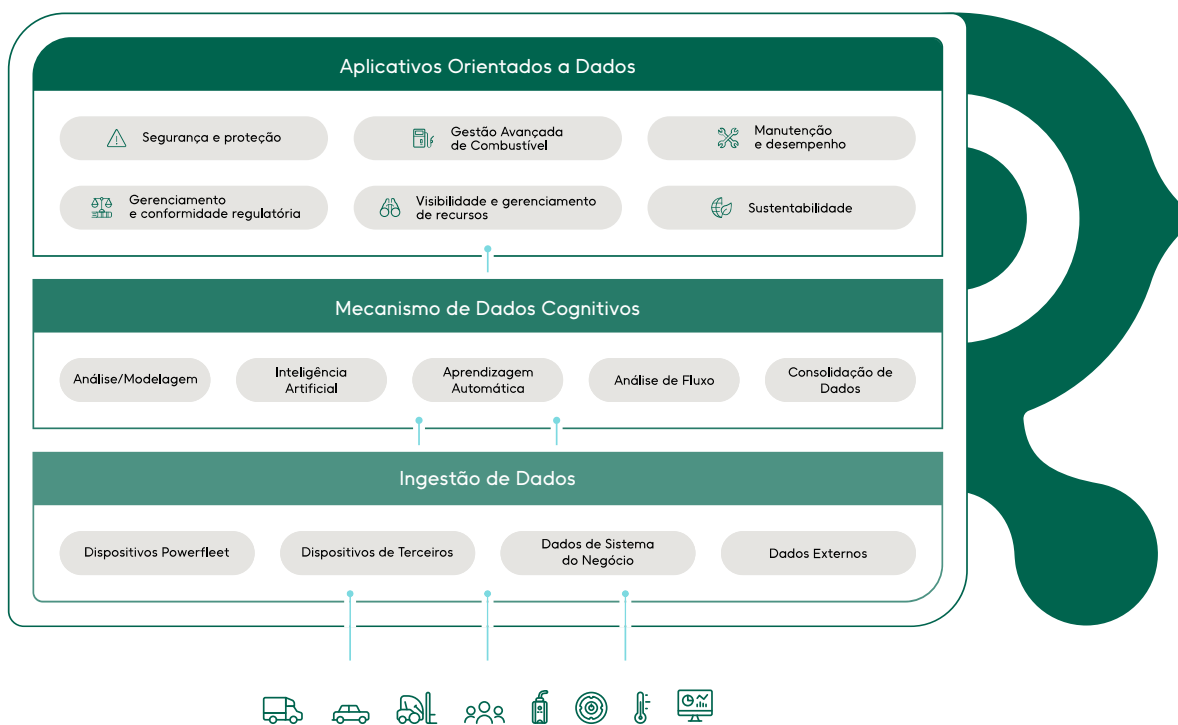

Plataforma Unificada

A Powerfleet Unity fornece um ponto de entrada para gerenciar muitos ativos diferentes conectados, independentemente do tipo ou dispositivo, sem sacrificar funcionalidades. Isso inclui câmeras voltadas para o motorista e para a estrada, termômetros, rastreamento de veículos e ativos, monitoramento de carga e acesso a dados de dispositivos de terceiros.

Experimente a navegação intuitiva de nosso aplicativo e mapa unificado, permitindo a visualização e pesquisa de quaisquer recursos, marcos ou pontos de interesse. A plataforma Unity da Powerfleet, com soluções modulares e ciência de dados, ajuda, cada vez mais nossos clientes a preservarem vidas, economizarem tempo e recursos financeiros.

POWERFLEET UNITY

Powerfleet (Nasdaq: PWFL; JSE: PWR; TASE: PWFL) é a líder global no setor de software como serviço (SaaS) baseado em Inteligência Artificial das Coisas (AIoT) para ativos móveis. Com mais de 30 anos de experiência, a empresa unifica operações por meio do consumo, harmonização e integração de dados, independentemente da fonte, fornecendo informações gerenciais para tomada de decisão que ajudam as empresas a preservarem vidas, economizarem tempo e recursos financeiros. O valor da Powerfleet vai além do ecossistema de dados e do compromisso com a inovação; nossa abordagem centrada nas pessoas capacita nossos clientes a alcançarem melhorias significativas e sustentáveis nos negócios. A empresa tem sede em New Jersey, Estados Unidos, com escritórios em todo o mundo. Saiba mais em www.powerfleet.com.