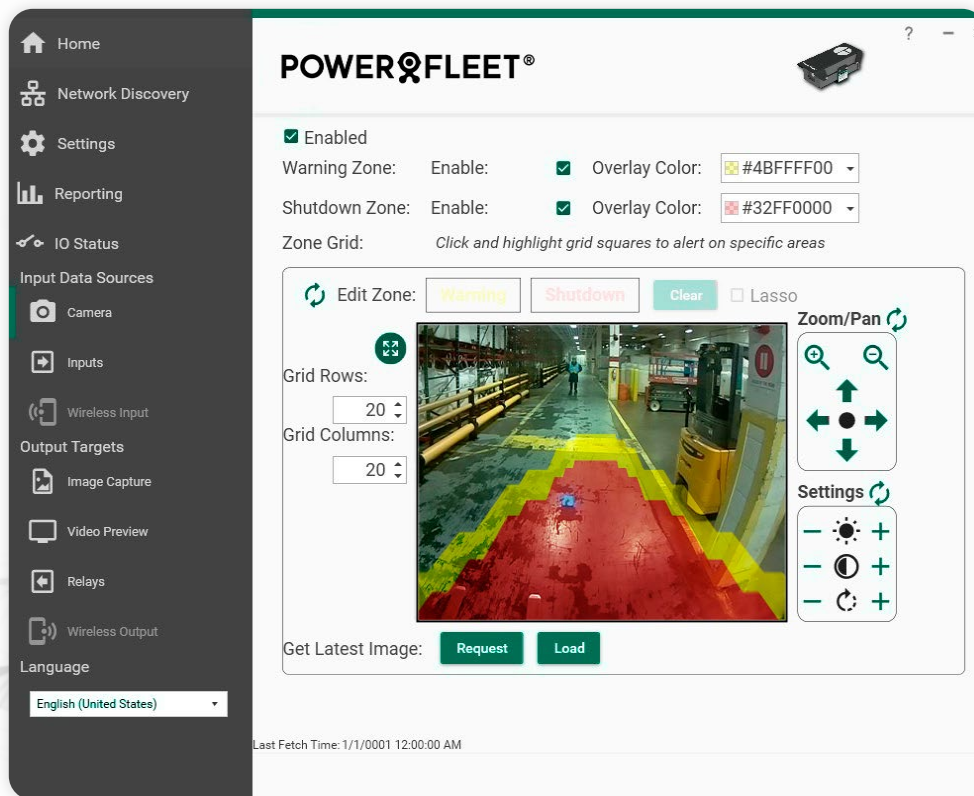

Ergebnisse

Mit Powerfleet können Sie schnelle, fundierte Entscheidungen treffen, um Betriebsabläufe zu automatisieren und die neuesten Flottentechnologien optimal zu nutzen. Gewinnen Sie mehr Deals mit Echtzeit-, multidimensionalen KPIs, die sowohl auf Ihr Unternehmen als auch auf Ihre Kunden zugeschnitten sind.

Seien Sie heute bereit für die Herausforderungen von morgen.

Vertrauen Sie Powerfleet, um:

- die Sicherheitsumgebung zu verbessern
- die Nutzung Ihrer Flotte zu optimieren
- die Einhaltung von Compliance-Standards zu gewährleisten
- Betriebskosten zu senken
- Rechtliche Maßnahmen zu vermeiden
- die Lebensdauer der Fahrzeuge zu erhöhen
- Ihre Markenreputation zu schützen
- die Mitarbeitermoral zu steigern

Powerfleet (NASDAQ: PWFL; TASE: PWFL) ist ein weltweit führender Anbieter von Software-as-a-Service (SaaS)-Lösungen für das künstliche Internet der Dinge (AIoT) für mobile Anlagen. Mit mehr als 30 Jahren Erfahrung vereinheitlicht Powerfleet Geschäftsabläufe durch die Aufnahme, Harmonisierung und Integration von quellunabhängigen Daten und liefert datenbasierte Erkenntnisse für Business-Entscheidungen, um Leben zu schützen sowie Zeit und Geld zu sparen. Unsere Unternehmensphilosophie geht über unser Daten-Ökosystem und unser Engagement für Innovation hinaus; unser Fokus auf den Menschen befähigt unsere Kunden, wirkungsvolle und nachhaltige Geschäftsverbesserungen vorzunehmen. Das Unternehmen hat seinen Hauptsitz in New Jersey, USA, und verfügt über weitere Niederlassungen auf der ganzen Welt. Mehr Informationen unter www.powerfleet.com.