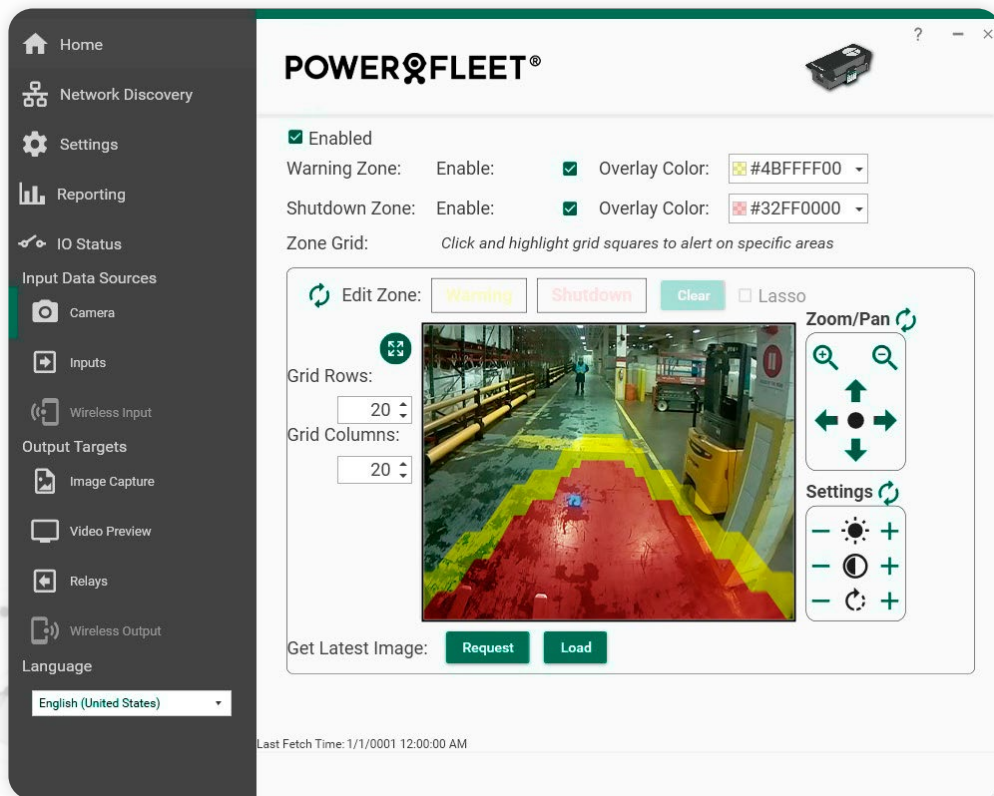

Résultats

Avec Powerfleet, vous pouvez prendre des décisions rapides et éclairées pour automatiser les opérations et tirer parti des dernières technologies de flotte. Remportez davantage de contrats avec des KPIs en temps réel et multidimensionnels adaptés à la fois à votre entreprise et à vos clients. Soyez prêt pour aujourd'hui, et pour ce que réserve demain.

Faites confiance à Powerfleet pour:

- Améliorer l'environnement de sécurité
- Optimiser l'utilisation de votre flotte
- Respecter les normes de conformité
- Réduire les coûts d'exploitation
- Éviter les poursuites judiciaires
- Augmenter la longévité des véhicules
- Protéger la réputation de votre marque
- Stimuler le moral des employés

Powerfleet (NASDAQ: PWFL; TASE: PWFL) est un leader mondial des solutions logicielles en tant que service (SaaS) pour l'internet des objets (IoT), qui optimisent les performances des actifs et des ressources mobiles pour unifier les opérations commerciales. Nos insights en sciences des données et nos solutions logicielles modulaires avancées contribuent à la transformation numérique au sein des écosystèmes de nos clients et partenaires, pour aider à sauver des vies, du temps et de l'argent. Nous aidons à connecter les entreprises, permettant aux clients et à leurs clients de réaliser des stratégies et des résultats plus efficaces. L'équipe expérimentée et talentueuse de Powerfleet est au cœur de notre approche partenariale et de notre succès tangible. La société a son siège à Woodcliff Lake, dans le New Jersey, avec notre Centre d'innovation Pointer (PIC) en Israël et des bureaux sur le terrain dans le monde entier. Pour plus d'informations, veuillez visiter www.powerfleet.com.