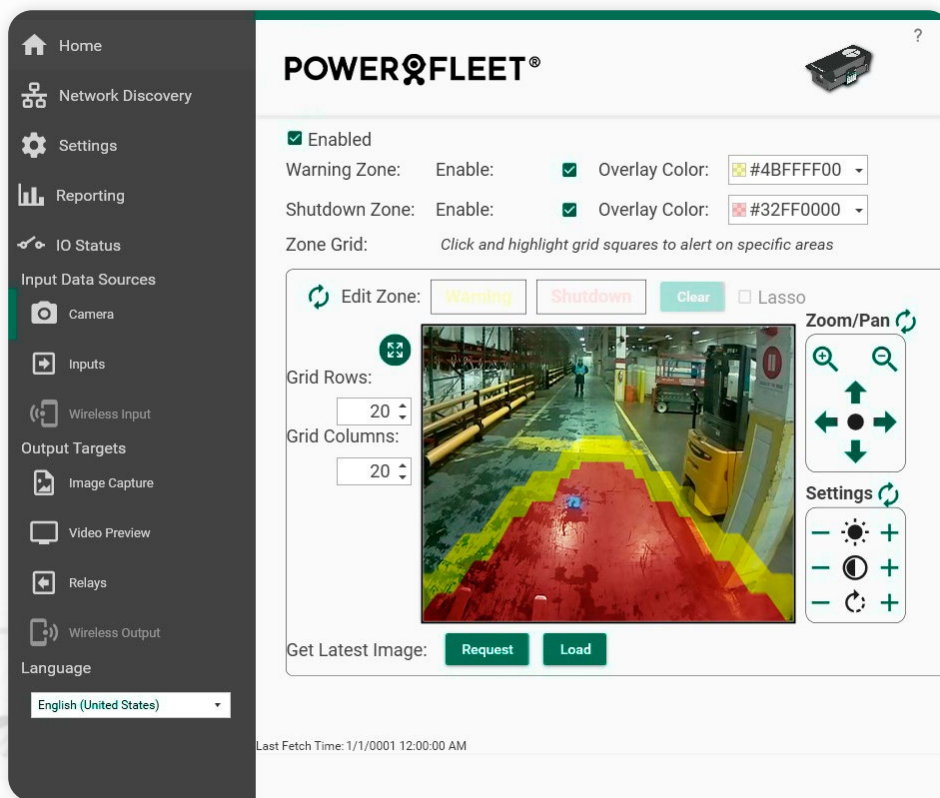

Resultados

Com a Powerfleet você pode tomar decisões rápidas baseadas em dados para automatizar operações e aproveitar as mais recentes tecnologias de frota. Amplie seus negócios com KPIs multidimensionais em tempo real, adaptados tanto para você quanto para seus clientes. Esteja pronto para o hoje e para o que o futuro reserva.

Confie na Powerfleet para:

- Aumentar a segurança
- Otimizar a utilização de sua frota
- Cumprir os padrões de conformidade
- Reduzir custos operacionais
- Evitar ações legais
- Ampliar a longevidade dos veículos
- Proteger a reputação da sua marca
- Melhorar o bem-estar dos funcionários

Powerfleet (Nasdaq: PWFL; JSE: PWR; TASE: PWFL) é a líder global no setor de software como serviço (SaaS) baseado em Inteligência Artificial das Coisas (AIoT) para ativos móveis. Com mais de 30 anos de experiência, a empresa unifica operações por meio do consumo, harmonização e integração de dados, independentemente da fonte, fornecendo informações gerenciais para tomada de decisão que ajudam as empresas a preservarem vidas, economizarem tempo e recursos financeiros. O valor da Powerfleet vai além do ecossistema de dados e do compromisso com a inovação; nossa abordagem centrada nas pessoas capacita nossos clientes a alcançarem melhorias significativas e sustentáveis nos negócios. A empresa tem sede em New Jersey, Estados Unidos, com escritórios em todo o mundo. Saiba mais em www.powerfleet.com